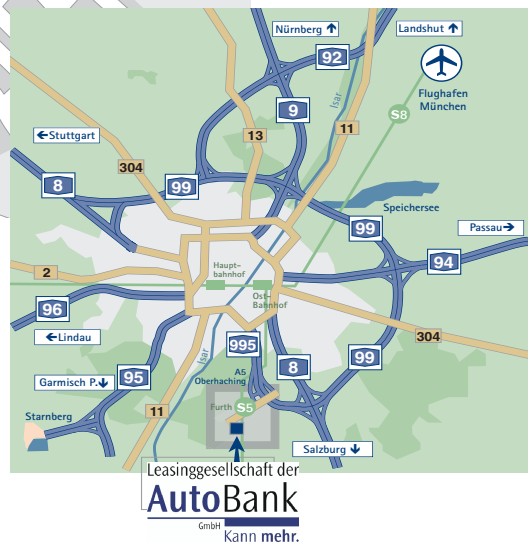

## Der Anfahrtsplan

Leasinggesellschaft der Autobank GmbH

Keltenring 15  
82041 Oberhaching bei München

Tel.: +49 (0) 89 611 804-0  
Fax: +49 (0) 89 611 804-804

info@autobank.de  
www.autobank-leasing.de

### ANFAHRT MIT DEM AUTO:

Aus Richtung Stuttgart (A8) oder Nürnberg (A9) auf die A99, Ostumgehung München. Am Autobahnkreuz München/Brunnthal fahren Sie in Richtung Garmisch/Giesing (A995). An der Anschlussstelle Oberhaching fahren Sie von der Autobahn ab, in Richtung Oberhaching und gelangen auf die Further-Bahnhof-Straße. Nach zwei Ampelkreuzungen fahren Sie zu einem Kreisverkehr. Hier fahren Sie die 2. Ausfahrt aus dem Kreisverkehr auf die Raiffeisenallee aus. Nach ca. 60 m biegen Sie links in den Keltenring ein und folgen dem Verlauf der Straße. Nach ca. 250 m befindet sich auf der rechten Seite (Hausnummer 15) .

### ANFAHRT MIT DEN ÖFFENTLICHEN VERKEHRSMITTELN:

Vom Münchner Hauptbahnhof fahren Sie mit der S-Bahn der Linie **S3** Richtung Holzkirchen bis zur Haltestelle Furth. Vom Flughafen München fahren Sie mit der S-Bahn der Linie **8** zur Haltestelle Ostbahnhof. Hier steigen Sie um in die S-Bahn der Linie **S5** Richtung Holzkirchen und fahren bis zur Haltestelle Furth. Am Bahnhof Furth gehen Sie in Fahrtrichtung weiter und gelangen auf den Taufkirchner Weg. Nach ca. 200 Metern führt ein kurzer Fußweg vom Taufkirchner Weg nach rechts ab auf den Keltenring. Folgen Sie dem Straßenverlauf, bis zu unserem Bürogebäude.