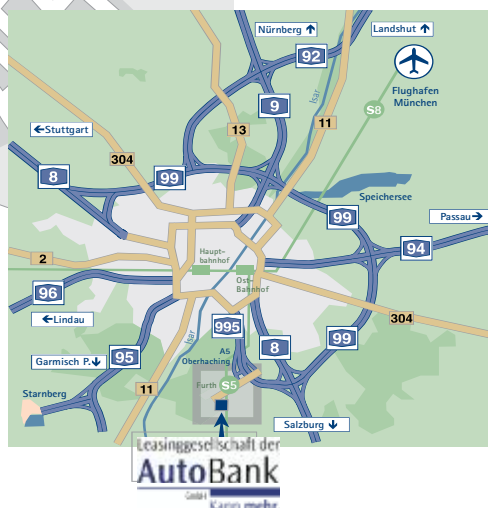

Der Anfahrtsplan

Leasinggesellschaft der Autobank GmbH
Keltenring 15
82041 Oberhaching bei München

Tel.: +49 (0) 89 611 804-0
Fax: +49 (0) 89 611 804-804

info@autobank.de
www.autobank-leasing.de

ANFAHRT MIT DEM AUTO:

Aus Richtung Stuttgart (A8) oder Nürnberg (A9) auf die A99, Ostumgehung München. Am Autobahnkreuz München/Brunnthal fahren Sie in Richtung Garmisch/Giesing (A995). An der Anschlussstelle Oberhaching fahren Sie von der Autobahn ab, in Richtung Oberhaching und gelangen auf die Further-Bahnhof-Straße. Nach zwei Ampelkreuzungen fahren Sie zu einem Kreisverkehr. Hier fahren Sie die 2. Ausfahrt aus dem Kreisverkehr auf die Raiffeisenallee aus. Nach ca. 60 m biegen Sie links in den Keltenring ein und folgen dem Verlauf der Straße. Nach ca. 250 m befindet sich auf der rechten Seite (Hausnummer 15) .

ANFAHRT MIT DEN ÖFFENTLICHEN VERKEHRSMITTELN:

Vom Münchner Hauptbahnhof fahren Sie mit der S-Bahn der Linie S3 Richtung Holzkirchen bis zur Haltestelle Furth. Vom Flughafen München fahren Sie mit der S-Bahn der Linie 8 zur Haltestelle Ostbahnhof. Hier steigen Sie um in die S-Bahn der Linie S5 Richtung Holzkirchen und fahren bis zur Haltestelle Furth. Am Bahnhof Furth gehen Sie in Fahrtrichtung weiter und gelangen auf den Taufkirchner Weg. Nach ca. 200 Metern führt ein kurzer Fußweg vom Taufkirchner Weg nach rechts ab auf den Keltenring. Folgen Sie dem Straßenverlauf, bis zu unserem Bürogebäude.